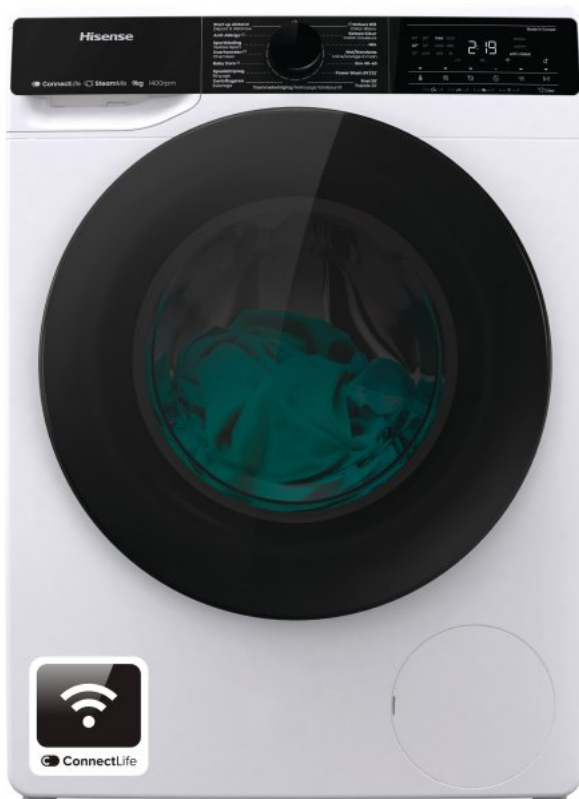

WF5V943BW/BLX

Hisense

Vrijstaande wasmachine

A-10% Super energiezuinig

Made in EU

Connectlife App

Allergy Steam

Duurzame Inverter Motor

Quicker Wash-functie

Energieklasse A

Baby Care

Energieklasse: **A**

Centrifuge-efficiëntieklasse: **B**

Emissieklasse voor akoestisch luchtgeluid (centrifugefase): **A**

Kleur: **Wit**

Inverter power inductiemotor

Centrifugesnelheid 1/1, 1/2, 1/4: **1300 / 1400 / 1400**

Inhoud: **9 kg**

Trommel inhoud: **54 Liter**

WiFi: **Geïntegreerd**

ConnectLife

Type scherm: **LED display**

Koud was: **Knop**

Persoonlijke instellingen voor alle programma's

15 programma's

Makkelijk Strijken

Temperatuurkeuze

Anti-kreuk systeem

Kort programma

Programma opties: **Normal Care, Time Care**

Stoomfunctie

Tussentijds was toevoegen

Instelling einde wascyclus

SteamTech

Geluidssignaal

SterilTub - zelfreinigingsprogramma voor de kuip

StableTech Zijpanelen

Superstil +

Aqua JetWash

Totale aquastop

Kinderslot - vergrendeling van bedieningspaneel (CDP)

Gewogen energieverbruik per 100 cycli: **44 kWh**

Programmaduur: **220 min**

Geluidsniveau bij zwieren: **72 dB(A)re1pW**

Waterverbruik per cyclus van het eco programma 40-60 °C: **48 Liter**

Energieverbruik per cyclus van het eco programma 40-60 °C: **0,44 kWh**

Afmetingen (b x h x d): **60 x 85 x 54,5 cm**

Verpakkingsafmetingen (b x h x d): **64 x 89 x 62,7 cm**

Gewicht van het apparaat: **67,2 kg**

Bruto gewicht: **68,4 kg**

Opgenomen vermogen in sluimerstand: **0,3 W**

Vermogensvoeding: **1.900 W**

Nominaal stroomverbruik: **10 A**

Productcode: **744463**

EAN-code: **3838782871429**