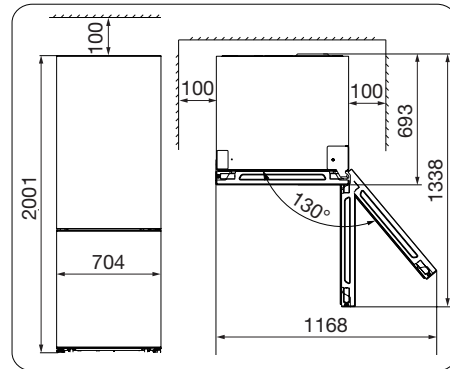

Hisense

RB645N4BID koel-vriescombinatie

No-Frost, nooit meer ontdooien

De No-Frost technologie voorkomt ijsvorming aan de boven- of zijkant van het vriesgedeelte en gaat condensvorming in het koelgedeelte tegen. Zo hoef jij je koel- en vriesvakken nooit meer te ontdooien.

Fast Freeze

Fast Freeze zorgt voor het ultrasnel invriezen van producten. Door de dubbele luchttoevoer in het vriesgedeelte daalt de temperatuur in een mum van tijd tot -24° . Hiermee bespaar je niet alleen energie, ook de smaak van producten wordt beter behouden.

Multi Air Flow

Meerdere luchtventilatoren zorgen ervoor dat koude lucht gelijkmatig wordt verdeeld over de koel- en vriesruimte. Hierdoor is de temperatuur in de koel-vriescombinatie overal gelijk en herstelt deze sneller wanneer de deur open is geweest.

Metal-Tech Cooling

De RVS-achterwand van het apparaat houdt de kou beter vast, waardoor de regulering van de temperatuur constanter wordt. De gelijkmatige koeling werkt energiebesparend, en is dus goed voor het milieu en je portemonnee.

Technische specificaties

Kleur	RVS
Totale inhoud (l)	495
Inhoud koelcompartiment (l)	345
Inhoud vriescompartiment (l)	150
Aantal deuren	2
Aantal legplateaus koelcompartiment	3
Materiaal legplateaus	Veiligheidsglas
Aantal deurbakken koelcompartiment	4
Aantal groentelades	2
Groentelade met luchtvochtigheidsregeling	Ja
Flessenrek	Ja
Water- en ijsdispenser	Nee
Aantal vrieslades	3
Aantal legplateaus vriescompartiment	0
Thermostaat	Digitaal
Multi Air Flow	Ja
Inverter compressor	Ja
Display	Digitaal LED display
Extern display	Ja
Binnenverlichting	Ja, in koel- en vriescompartiment
Total No Frost	Ja
Super Cool	Ja
Fast Freeze	Ja
Open deur alarm	Ja
Kinderbeveiliging	Nee
Vakantiemodus	Ja
Energieklasse	D
Energieverbruik per jaar	238 kWh
Geluidsniveau (dB)	38
Klimaatklasse	SN-T (10-43 °C)
Steraanduiding vriescompartiment	****
Invriesvermogen per 24 u (kg)	10
Aansluitwaarde (W)	110
Afmetingen bxdxh (mm)	704x694x2000 mm

EAN-nummer 6921727058638

Koelen & vriezen