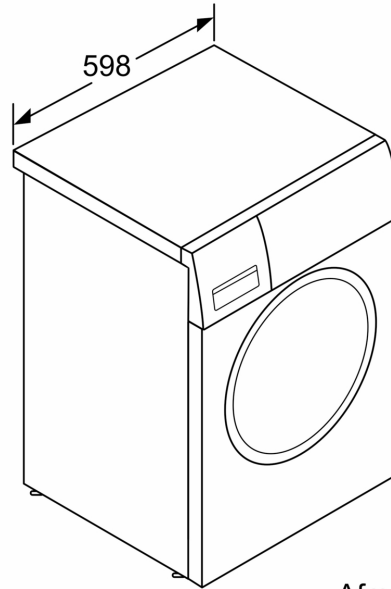

**Serie 2, Wasmachine, voorlader, 8
kg, 1400 rpm
WGE0340SNL**

Afmeting in mm

Afmeting in mm