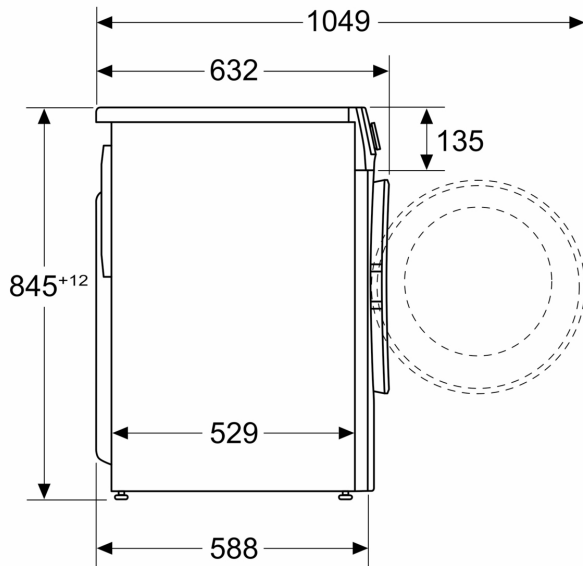

Technische specificaties:

- Onderbouwbaar onder 85 cm nishoogte
- Afmetingen (h x b): 84.8 cm x 59.8 cm
- Diepte apparaat: 58.8 cm
- Diepte apparaat incl. deur: 63.2 cm

- Diepte apparaat met geopende deur: 104.9 cm

Afmeting in mm

Afmeting in mm