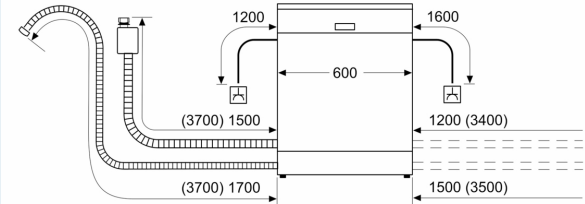

iQ300, Vrijstaande vaatwasser, 60 cm, wit
SN23EW03KE

Afmeting in mm

⏏ stopcontact
( ) Waarde met verlengingsset