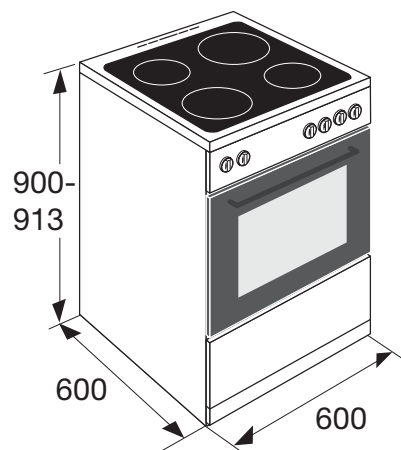

Toebehoren

- 1 geëmailleerde bakplaat
- 1 grillrooster

EAN nummer

- 8715393215529